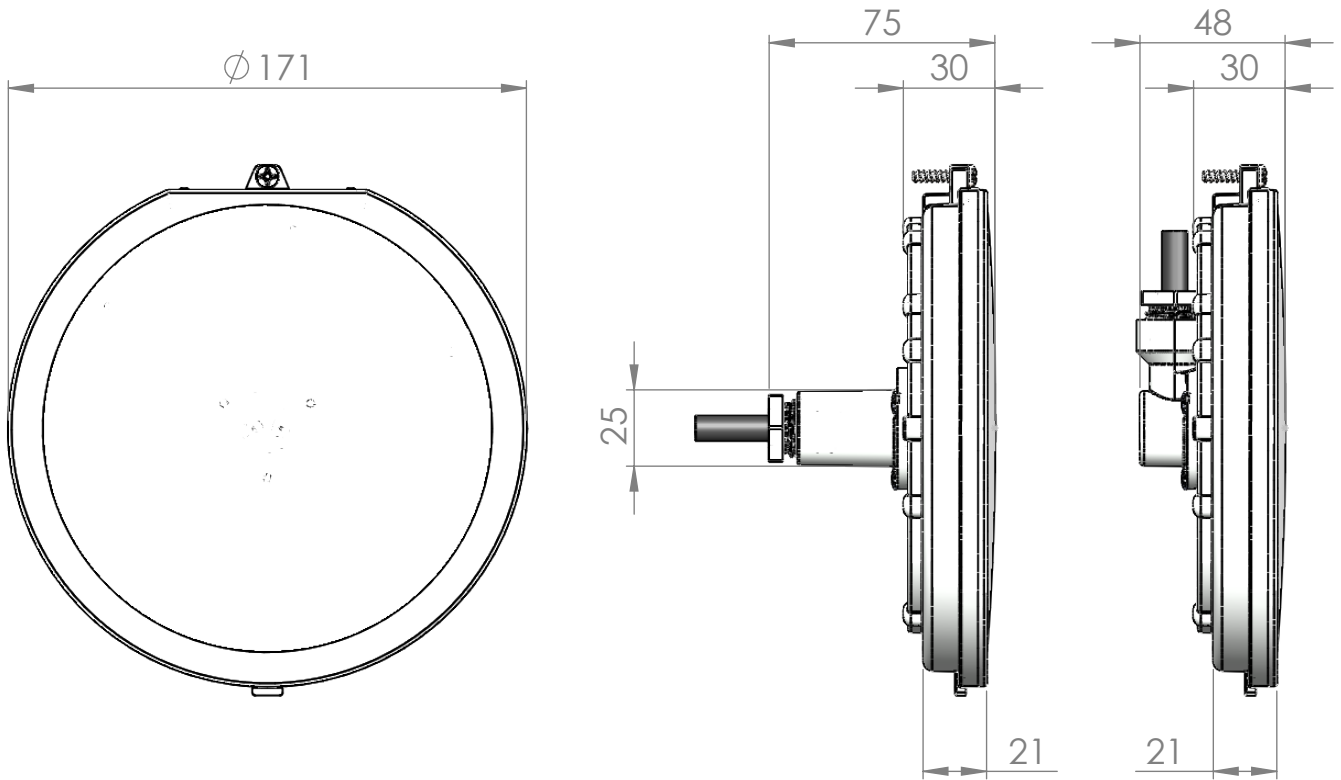

CODIGO / CODE: 76600MW
DESCRIPCION: LUMIPLUS FLEXI CONNECT RGBW 2500LM LAMP
DESCRIPTION: LUMIPLUS FLEXI CONNECT RGBW 2500LM LAMP

Nota: Unidades en mm
Note: Units in mm