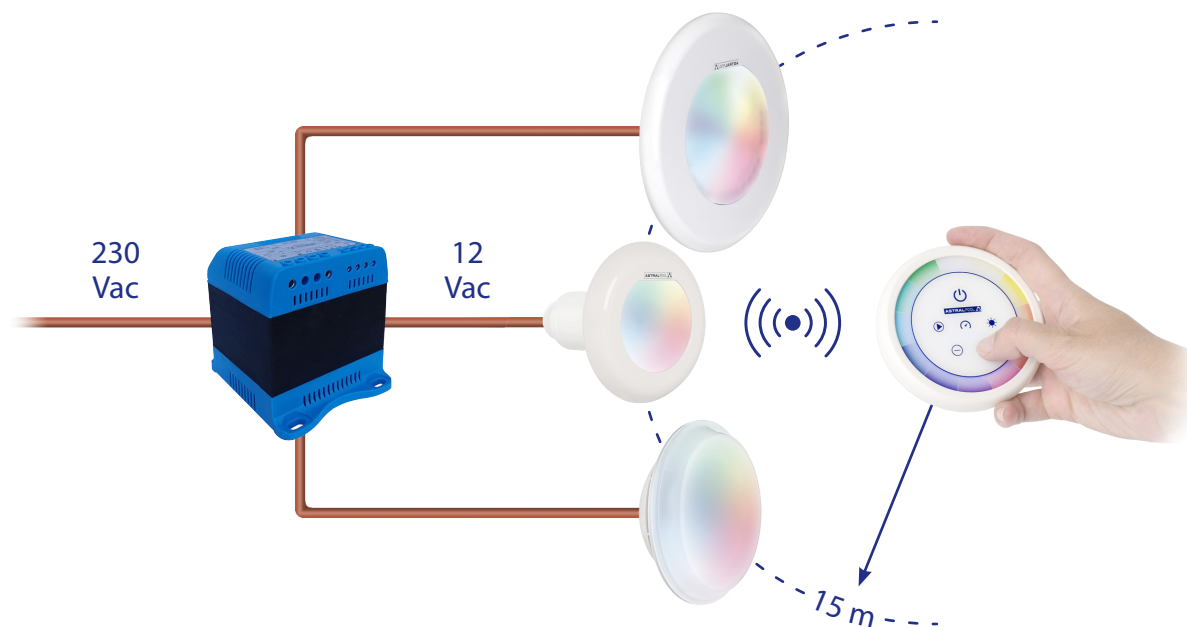

Die Einfachheit von Plug&Play bietet ein völlig intuitives Lichterlebnis von der Installation bis zur Nutzung.

Plug&Play zu genießen ist so einfach wie es anzuschließen und zu verwenden. Es sind keine Installationsarbeiten im Technikraum erforderlich. Nur 6 Tasten genügen, um die Lichter zu steuern.

ANSCHLUSSPLAN

FAQ

Kann die Helligkeit der Plug&Play-Spots eingestellt werden?

Ja, die Helligkeit kann über die Fernbedienung Ref. 74399 eingestellt werden.

Wie viele Scheinwerfer können mit der Plug&Play-Fernbedienung gesteuert werden?

Nein, die Scheinwerfer werden mit 12 V Wechselstrom über einen Sicherheitstransformator betrieben.

Können die Plug&Play-Scheinwerfer in Weiß leuchten?

Ja, durch die Mischung von Rot, Grün und Blau entsteht die Farbe Weiß. Unter den 12 Farben, die Plug&Play erzeugen kann, gibt es Kaltweiß und Warmweiß.

15 Meter, wenn die Salzkonzentration im Wasser weniger als 6 g/l beträgt und die maximale Installationshöhe der Scheinwerfer 70 cm ist.

Wie kann man Störungen mit der Plug&Play-Fernbedienung vermeiden?